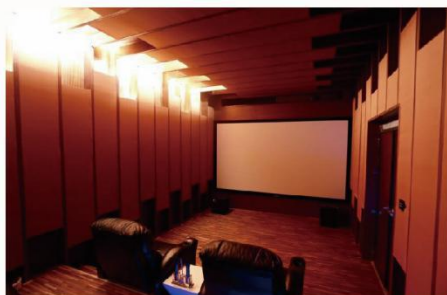

苏州索博智能

SUOBO SMART

苏州索博智能影音是一家专业从事高端私人影音系统定制化服务的公司。主要业务项目有家庭影院系统、Hi-end音乐系统、家庭卡拉ok系统、背景音乐系统、家居智能化系统、声学装修与设计、影音设备的检修与维护等，拥有美国THX、美国ISF、CEDIA协会等资格认证。索博智能影音凭借着强大的品牌支持、丰富的经验、领先的技术和先进的理念，能够为客户提供高水准的影音方面的解决方案。

优势：1.产品好、价格优

2.技术强、服务细

3.理念先、经验多